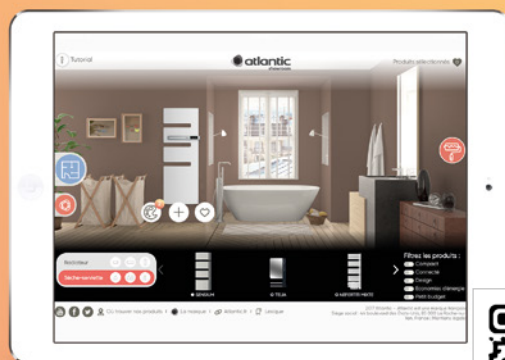

GUIDE DE CHOIX ATLANTIC

Atlantic vous accompagne pour trouver le radiateur sèche-serviettes idéal, adapté à vos besoins. Retrouvez notre guide personnalisé sur :

atlantic.fr

*Sauf modèles blancs. **Par rapport à un convecteur de 1er génération.

Atlantic, la marque française spécialiste du confort thermique depuis plus de 50 ans. Retrouvez tous nos produits de climatisation, ventilation, chauffage et chauffe-eau sur le site www.atlantic.fr